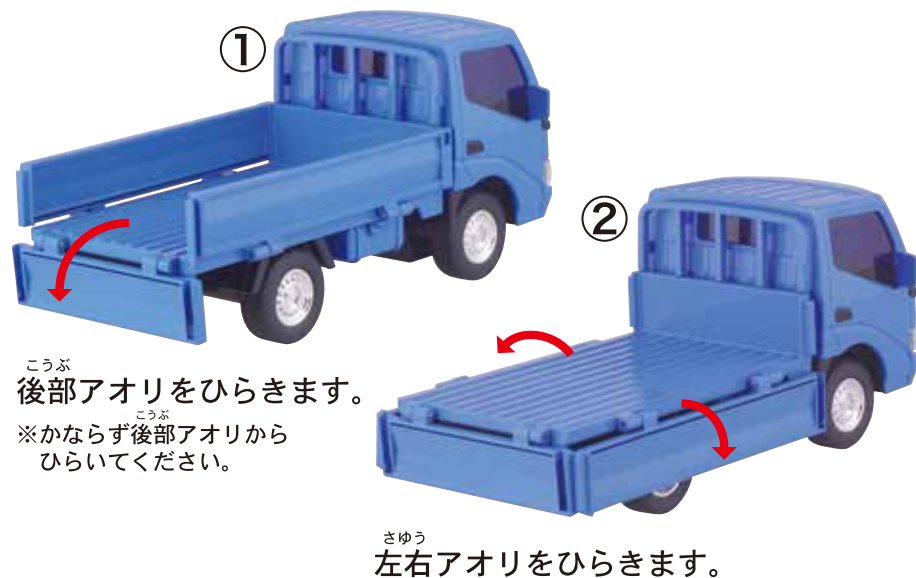

TOYOTA トヨエース & TOYOTA L&F フォークリフト GENEО mini

あそびかた

①
後部アオリをひらきます。
※かならず後部アオリからひらいてください。

②
左右アオリをひらきます。

ハンドルを回すとフォークが上下します。

パレット1枚・コンテナ2個付

フリクションの遊び方

- 1) 前輪を床に押し付けながら前へスライドさせ、いきおいをつけます。
- 2) 手をはなすと前へ進みます。

※GENEOミニは後輪を押し付けてスライドさせてください。

材質 本体：ABS
タイヤ：TPE

警告(けいこく)

保護者の方へ必ずお読みください。

- 小部品があります。誤飲・窒息の危険がありますので、3才未満のお子様には絶対に与えないでください。

注意(ちゅうい)

- ぶついたり、投げたりするなど乱暴な扱いはしないでください。
- タイヤやハンドルの部分に指や髪の毛などをはさまないように注意してください。
- 破損のあるときは使用しないでください。
- 塩ビ製のボールと接触した状態で長期間保存しないでください。接触部分が溶けて塗料が付着する場合があります。