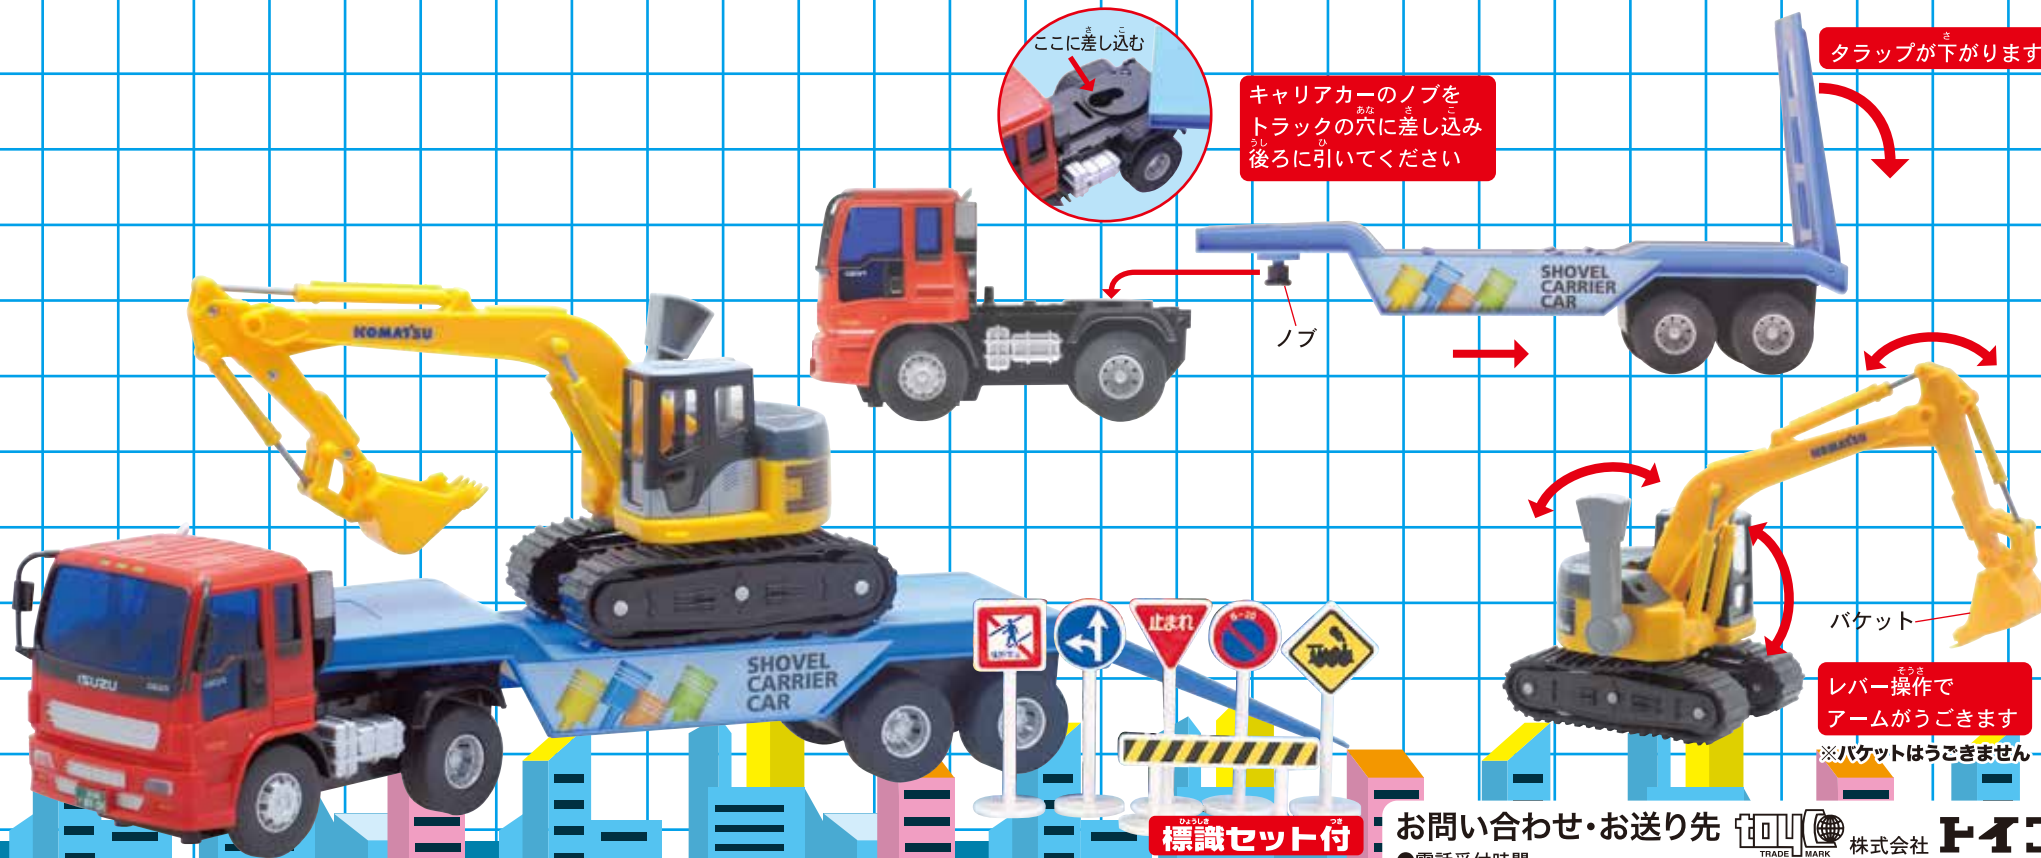

ひょうしき  
標識セット付

ミニコンストラクションシリーズ

フリクションパワー  
(キャリアカー)

# ショベルキャリアカー

フリクション  
パワー  
(キャリアカー)

材質 本体：ABS/PP  
タイヤ/クローラー：TPE

くちにやらない

うえにのらない

びにちづけない

### 警告(けいこく)

保護者の方へ必ずお読み下さい。

- 小部品があります。誤飲・窒息の危険がありますので、3才未満のお子様には絶対に与えないでください。