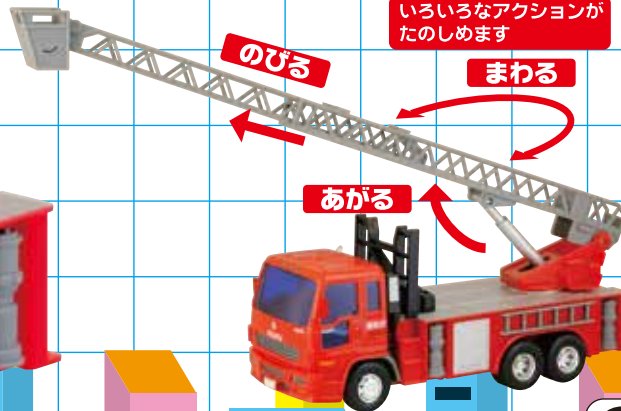

フリクションパワー

スーパージュニアシリーズ

リアルアクション

ISUZU GIGA ジュニア消防車

しょうぼうしゃ

SUPER Jr. REAL ACTION SERIES

FRICION POWERED

いろいろなアクションが
たのしめます

のびる

まわる

あがる

材質 本体：ABS タイヤ：TPE

くちにけらない

うえにのらない

ひにちかづけない

警告(けいこく)