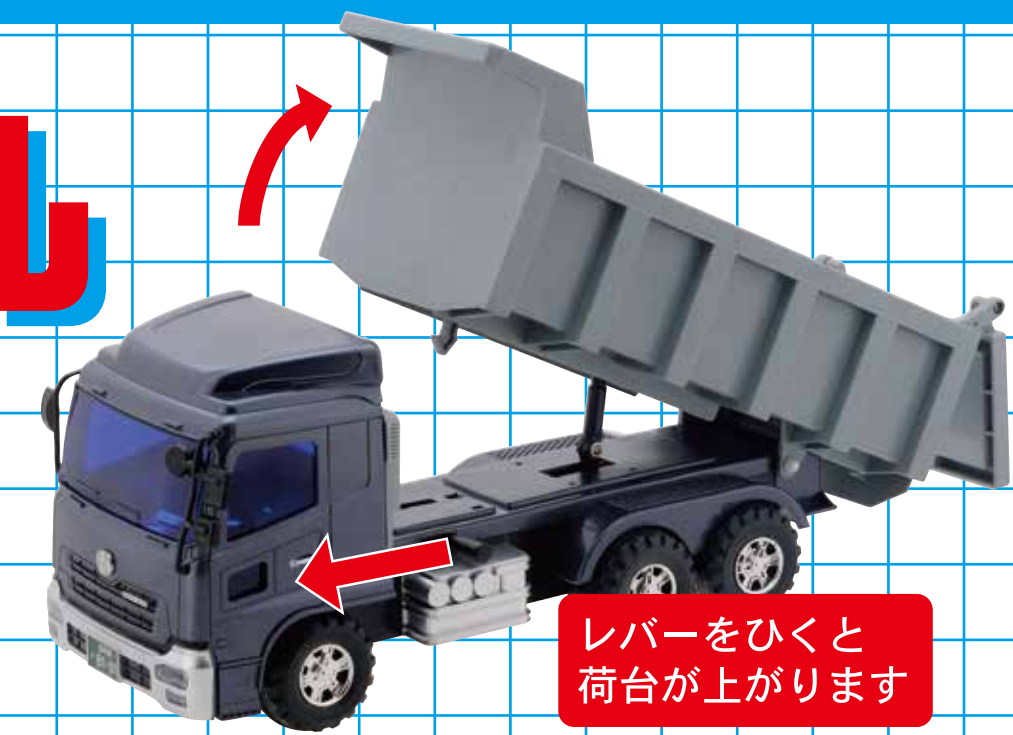

フリクションパワー

リアルアクション

クオン QUON スーパーダンプ&ショベル

レバーをひくと荷台が上がります

レバーひとつでリアルなアクションが楽しめます

※バケットはうごきません。

砂遊びセット付

材質 本体：ABS
タイヤすべり止め/クローラー：TPE