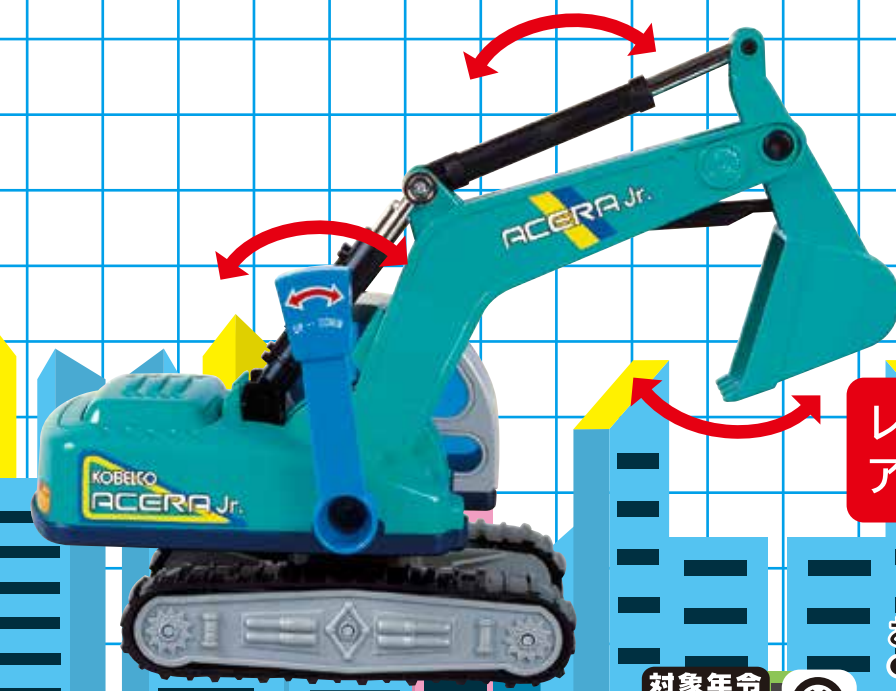

フリクションパワー

リアルアクション

クオン QUON スーパーダンプ&ショベル

レバーをひくと荷台が上がります

レバーひとつでリアルなアクションが楽しめます

※バケットはうごきません。

砂遊びセット付

材質 本体：ABS
タイヤすべり止め/クローラー：TPE

警告(けいこく)
保護者の方へ必ずお読み下さい。

●小部品があります。誤飲・窒息の危険がありますので、3才未満のお子様には絶対に与えないでください。

注意(ちゅうい)

- ぶついたり、投げたりするなど乱暴な扱いはしないでください。
- アームやクローラー、タイヤなどの部分に指や髪の毛などはさまないように注意してください。
- 破損のあるときは使用しないでください。
- 塩ビ性のボールなどと接触した状態で長期間保存しないでください。接触部分が溶けて塗料が付着する場合があります。