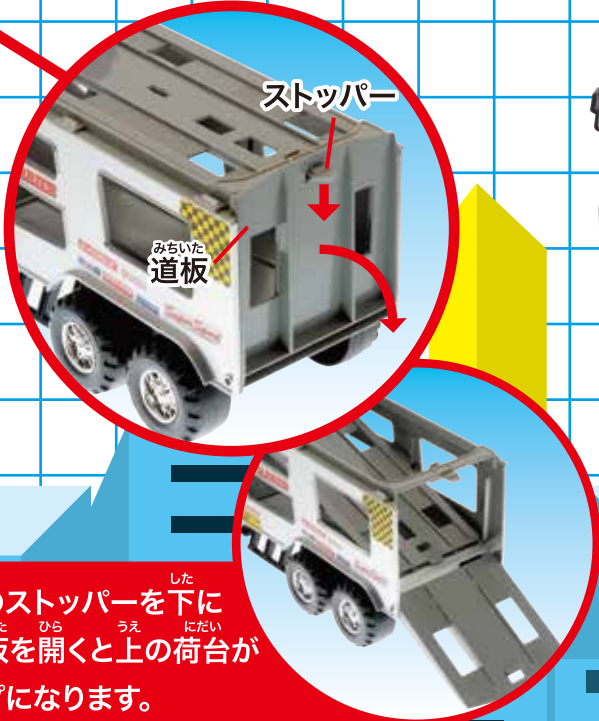

フリクションパワー

リアルアクション

クオン QUON スーパーキャリアカー

ミニカー
4台付

キャリア後部のストップパーを下に押しながら道板を開くと上の荷台が下がりスロープになります。

ボタンを押すとキャリアが切り離せます。

スタンドを出すとキャリアが固定されます。
ボタンを押すとスタンドが上がります。

材質 本体/ミニカー：ABS
タイヤすべり止め：TPE

警告(けいこく)

保護者の方へ必ずお読み下さい。
●小部品があります。誤飲・窒息の危険がありますので、3才未満のお子様には絶対に与えないでください。

注意(ちゅうい)

- ぶついたり、投げたりするなど乱暴な扱いはしないでください。
- 車輪や荷台の部分に指や髪の毛などをはさまないように注意してください。
- 破損のあるときは使用しないでください。
- 荷台の上に跨ったり、乗ったりしないでください。
- 塩ビ性のボールなどと接触した状態で長期間保存しないでください。接触部分が溶けて塗料が付着する場合があります。